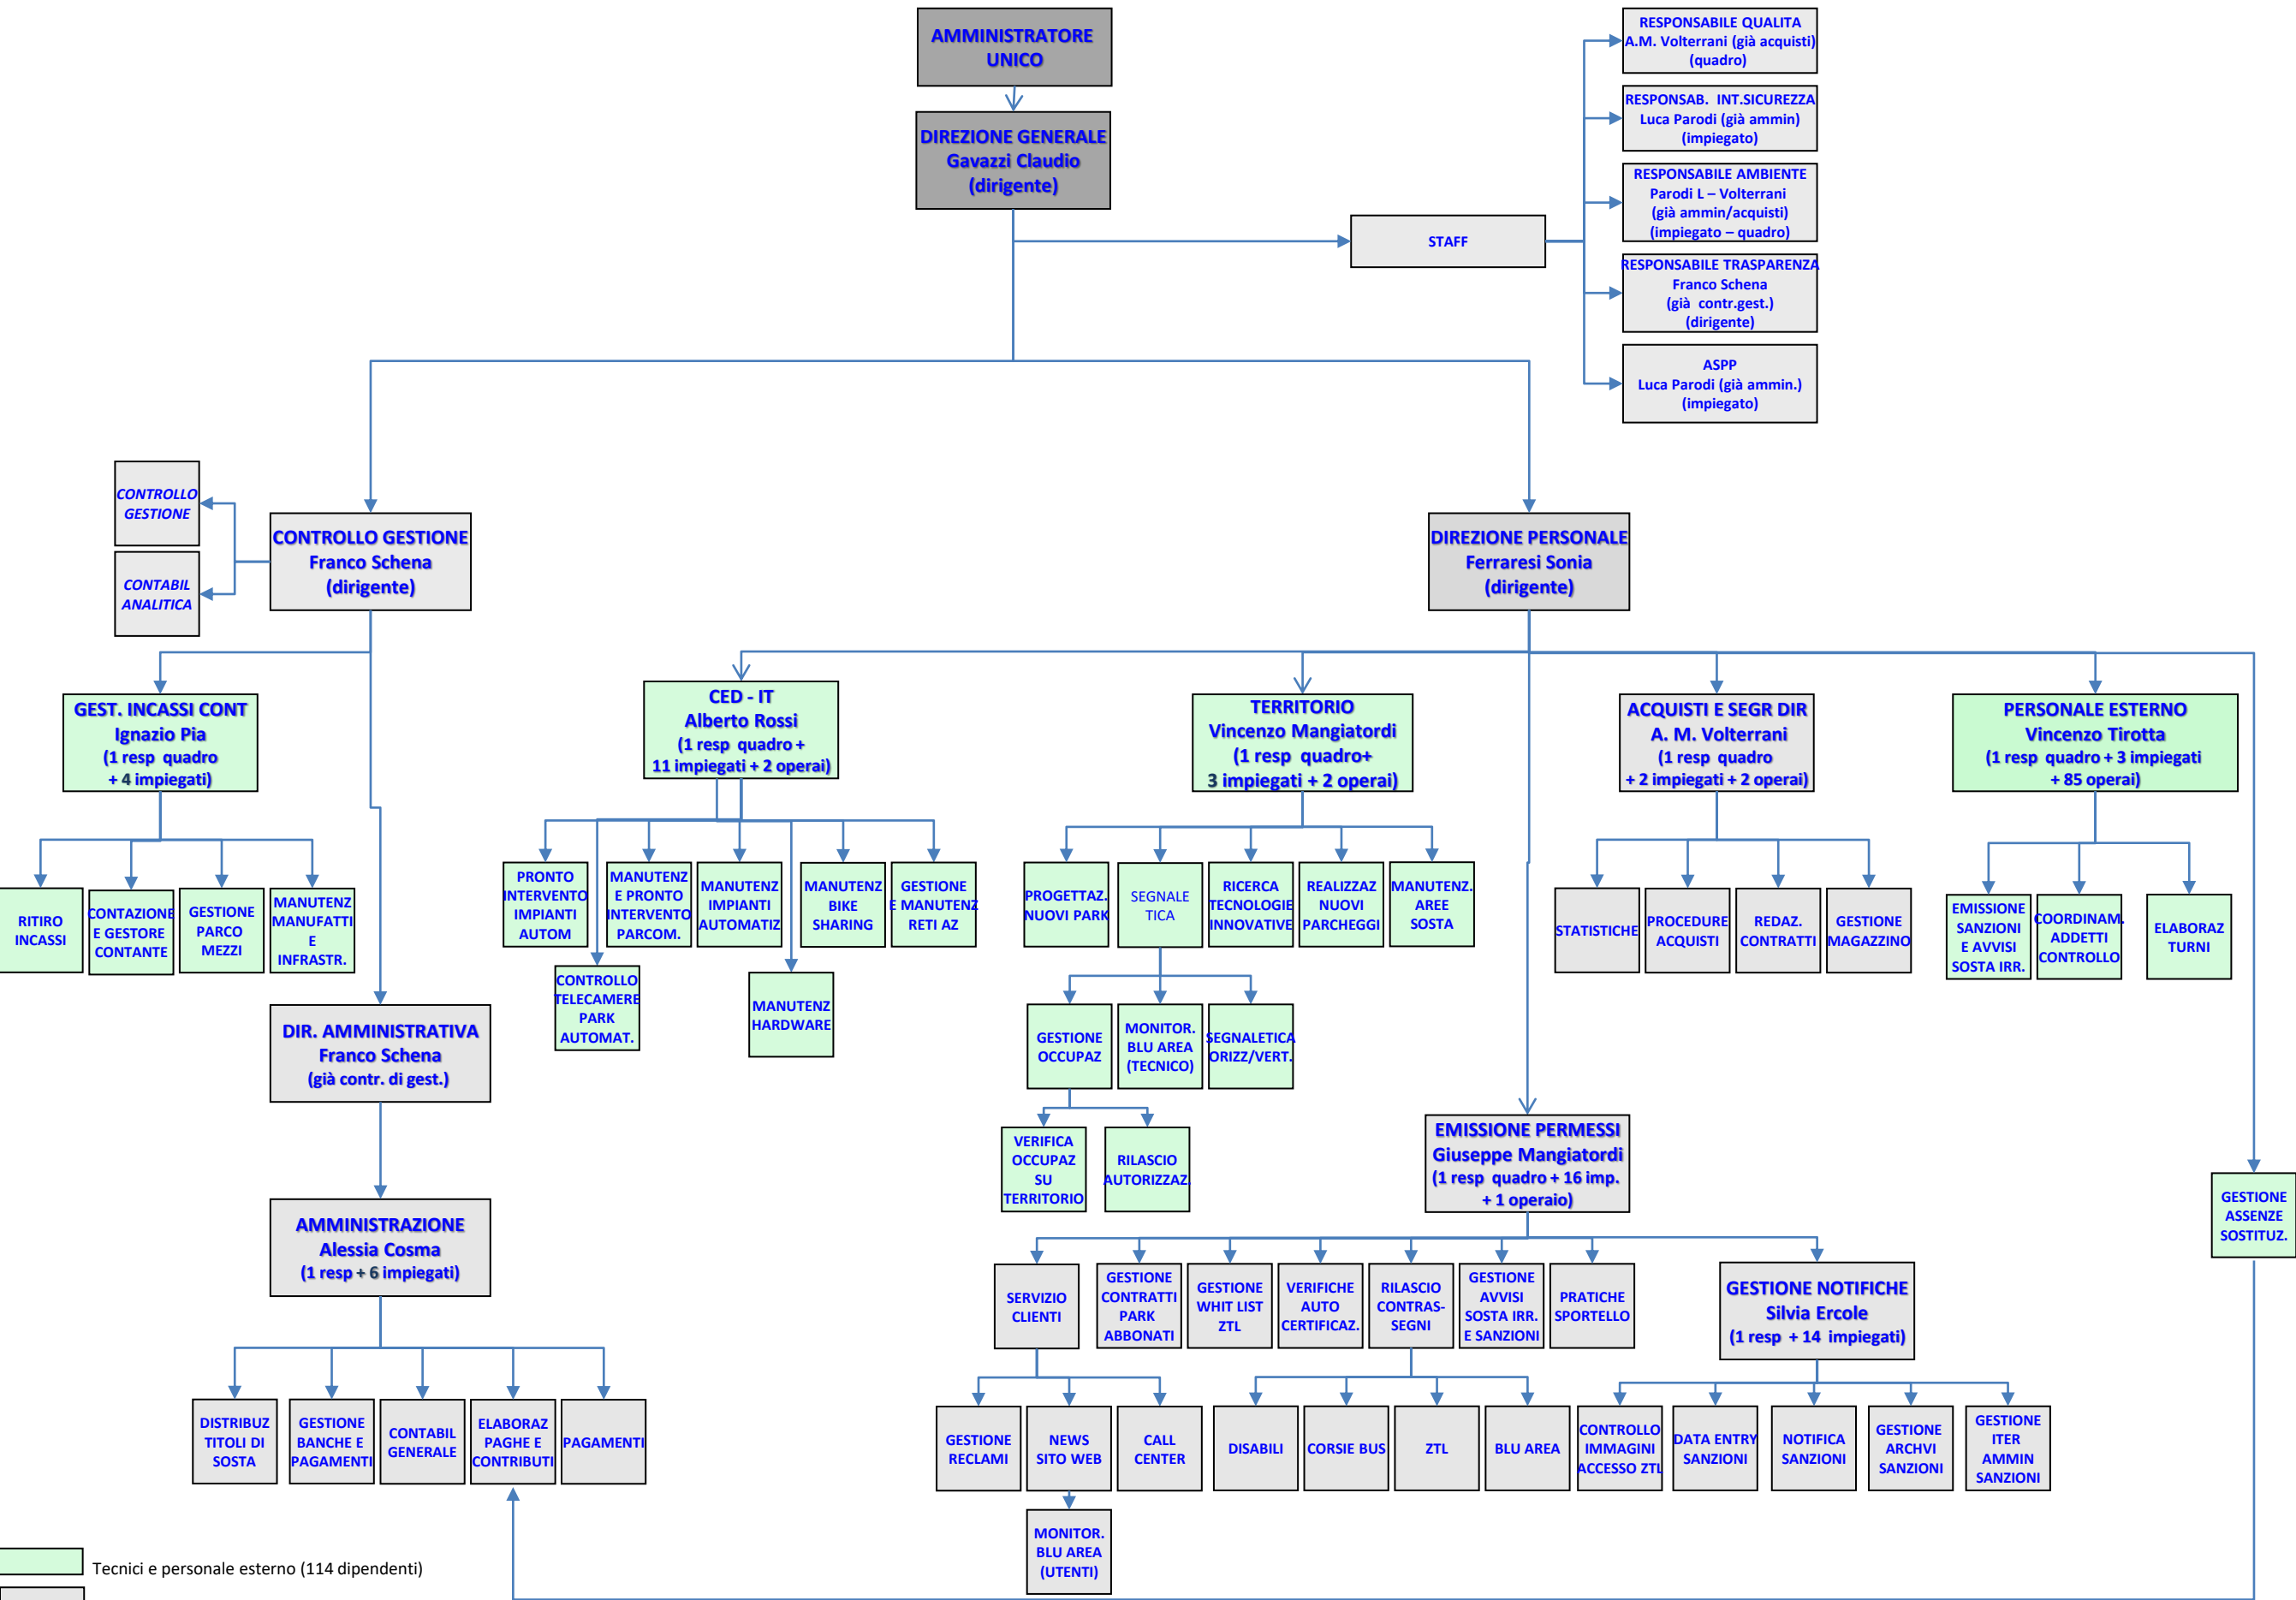

GENOVA PARCHEGGI S.P.A. - WORKFLOW - ELABORAZIONE PER FUNZIONE

Tecnici e personale esterno (114 dipendenti)
 Direzione, staff, amministrazione e sportelli (48 dipendenti + 1 distacco)