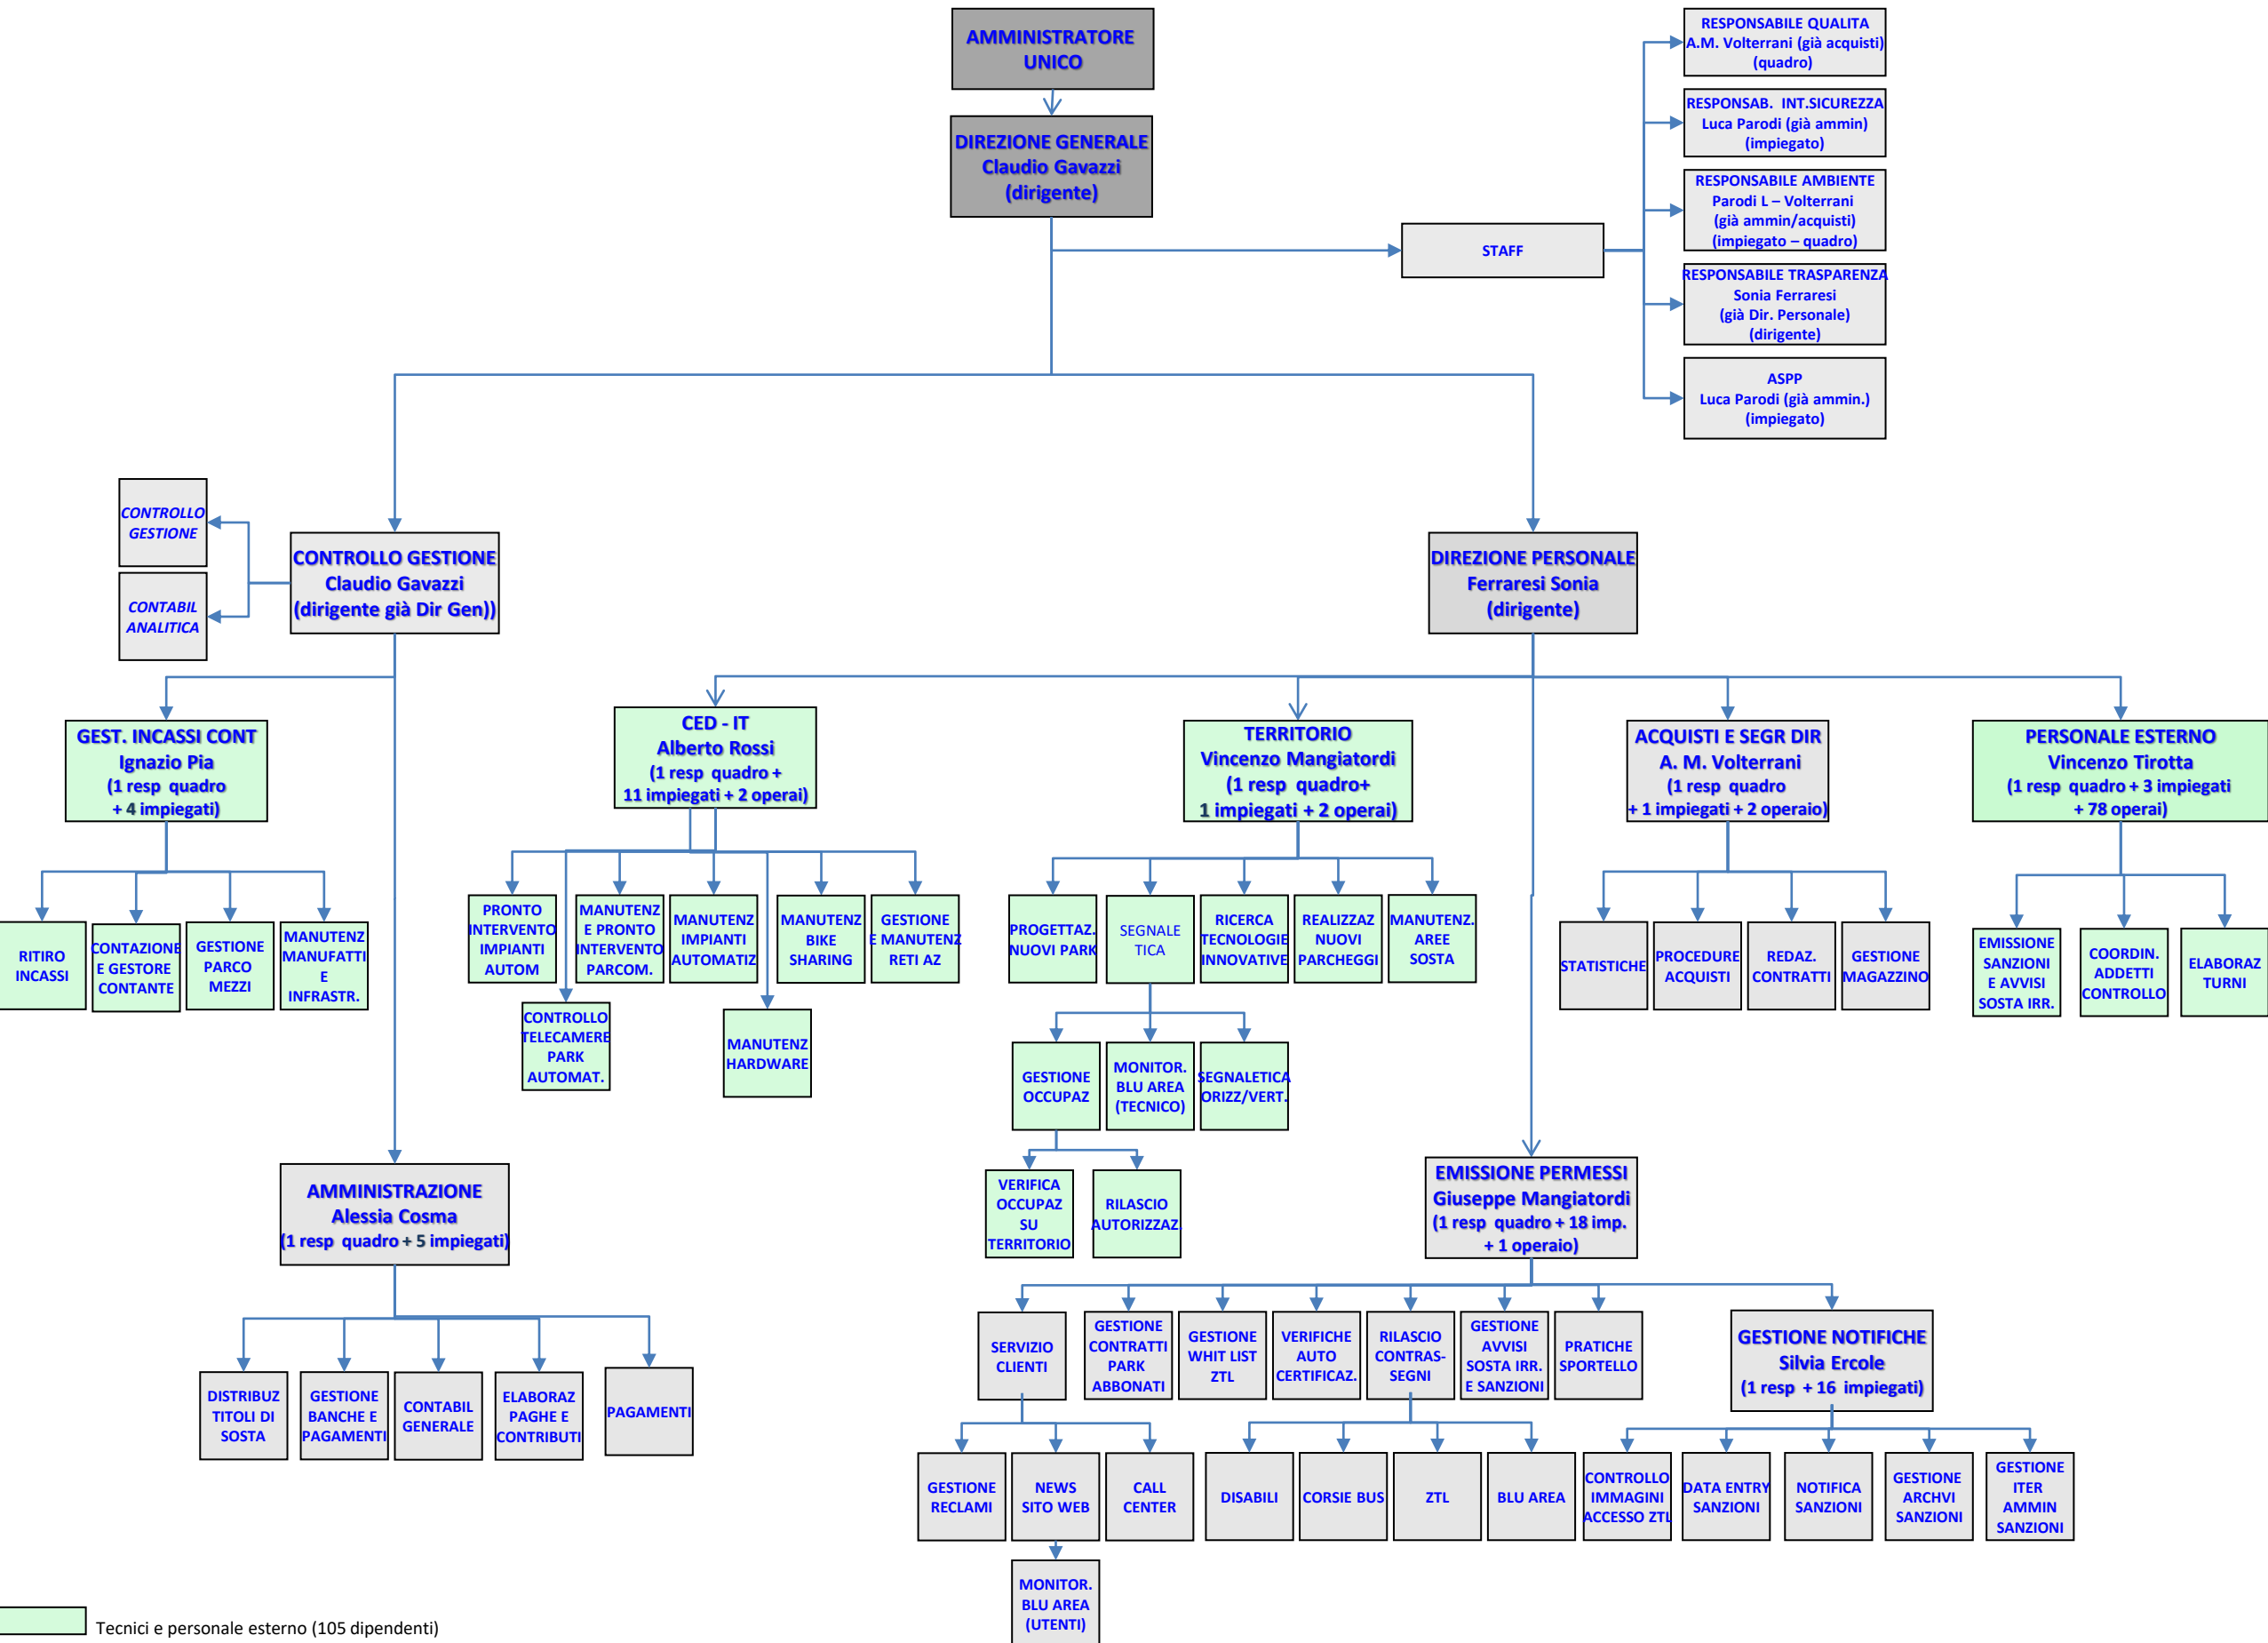

GENOVA PARCHEGGI S.P.A. - WORKFLOW - ELABORAZIONE PER FUNZIONE

Tecnici e personale esterno (105 dipendenti)
 Direzione, staff, amministrazione e sportelli (49 dipendenti + 1 distacco)