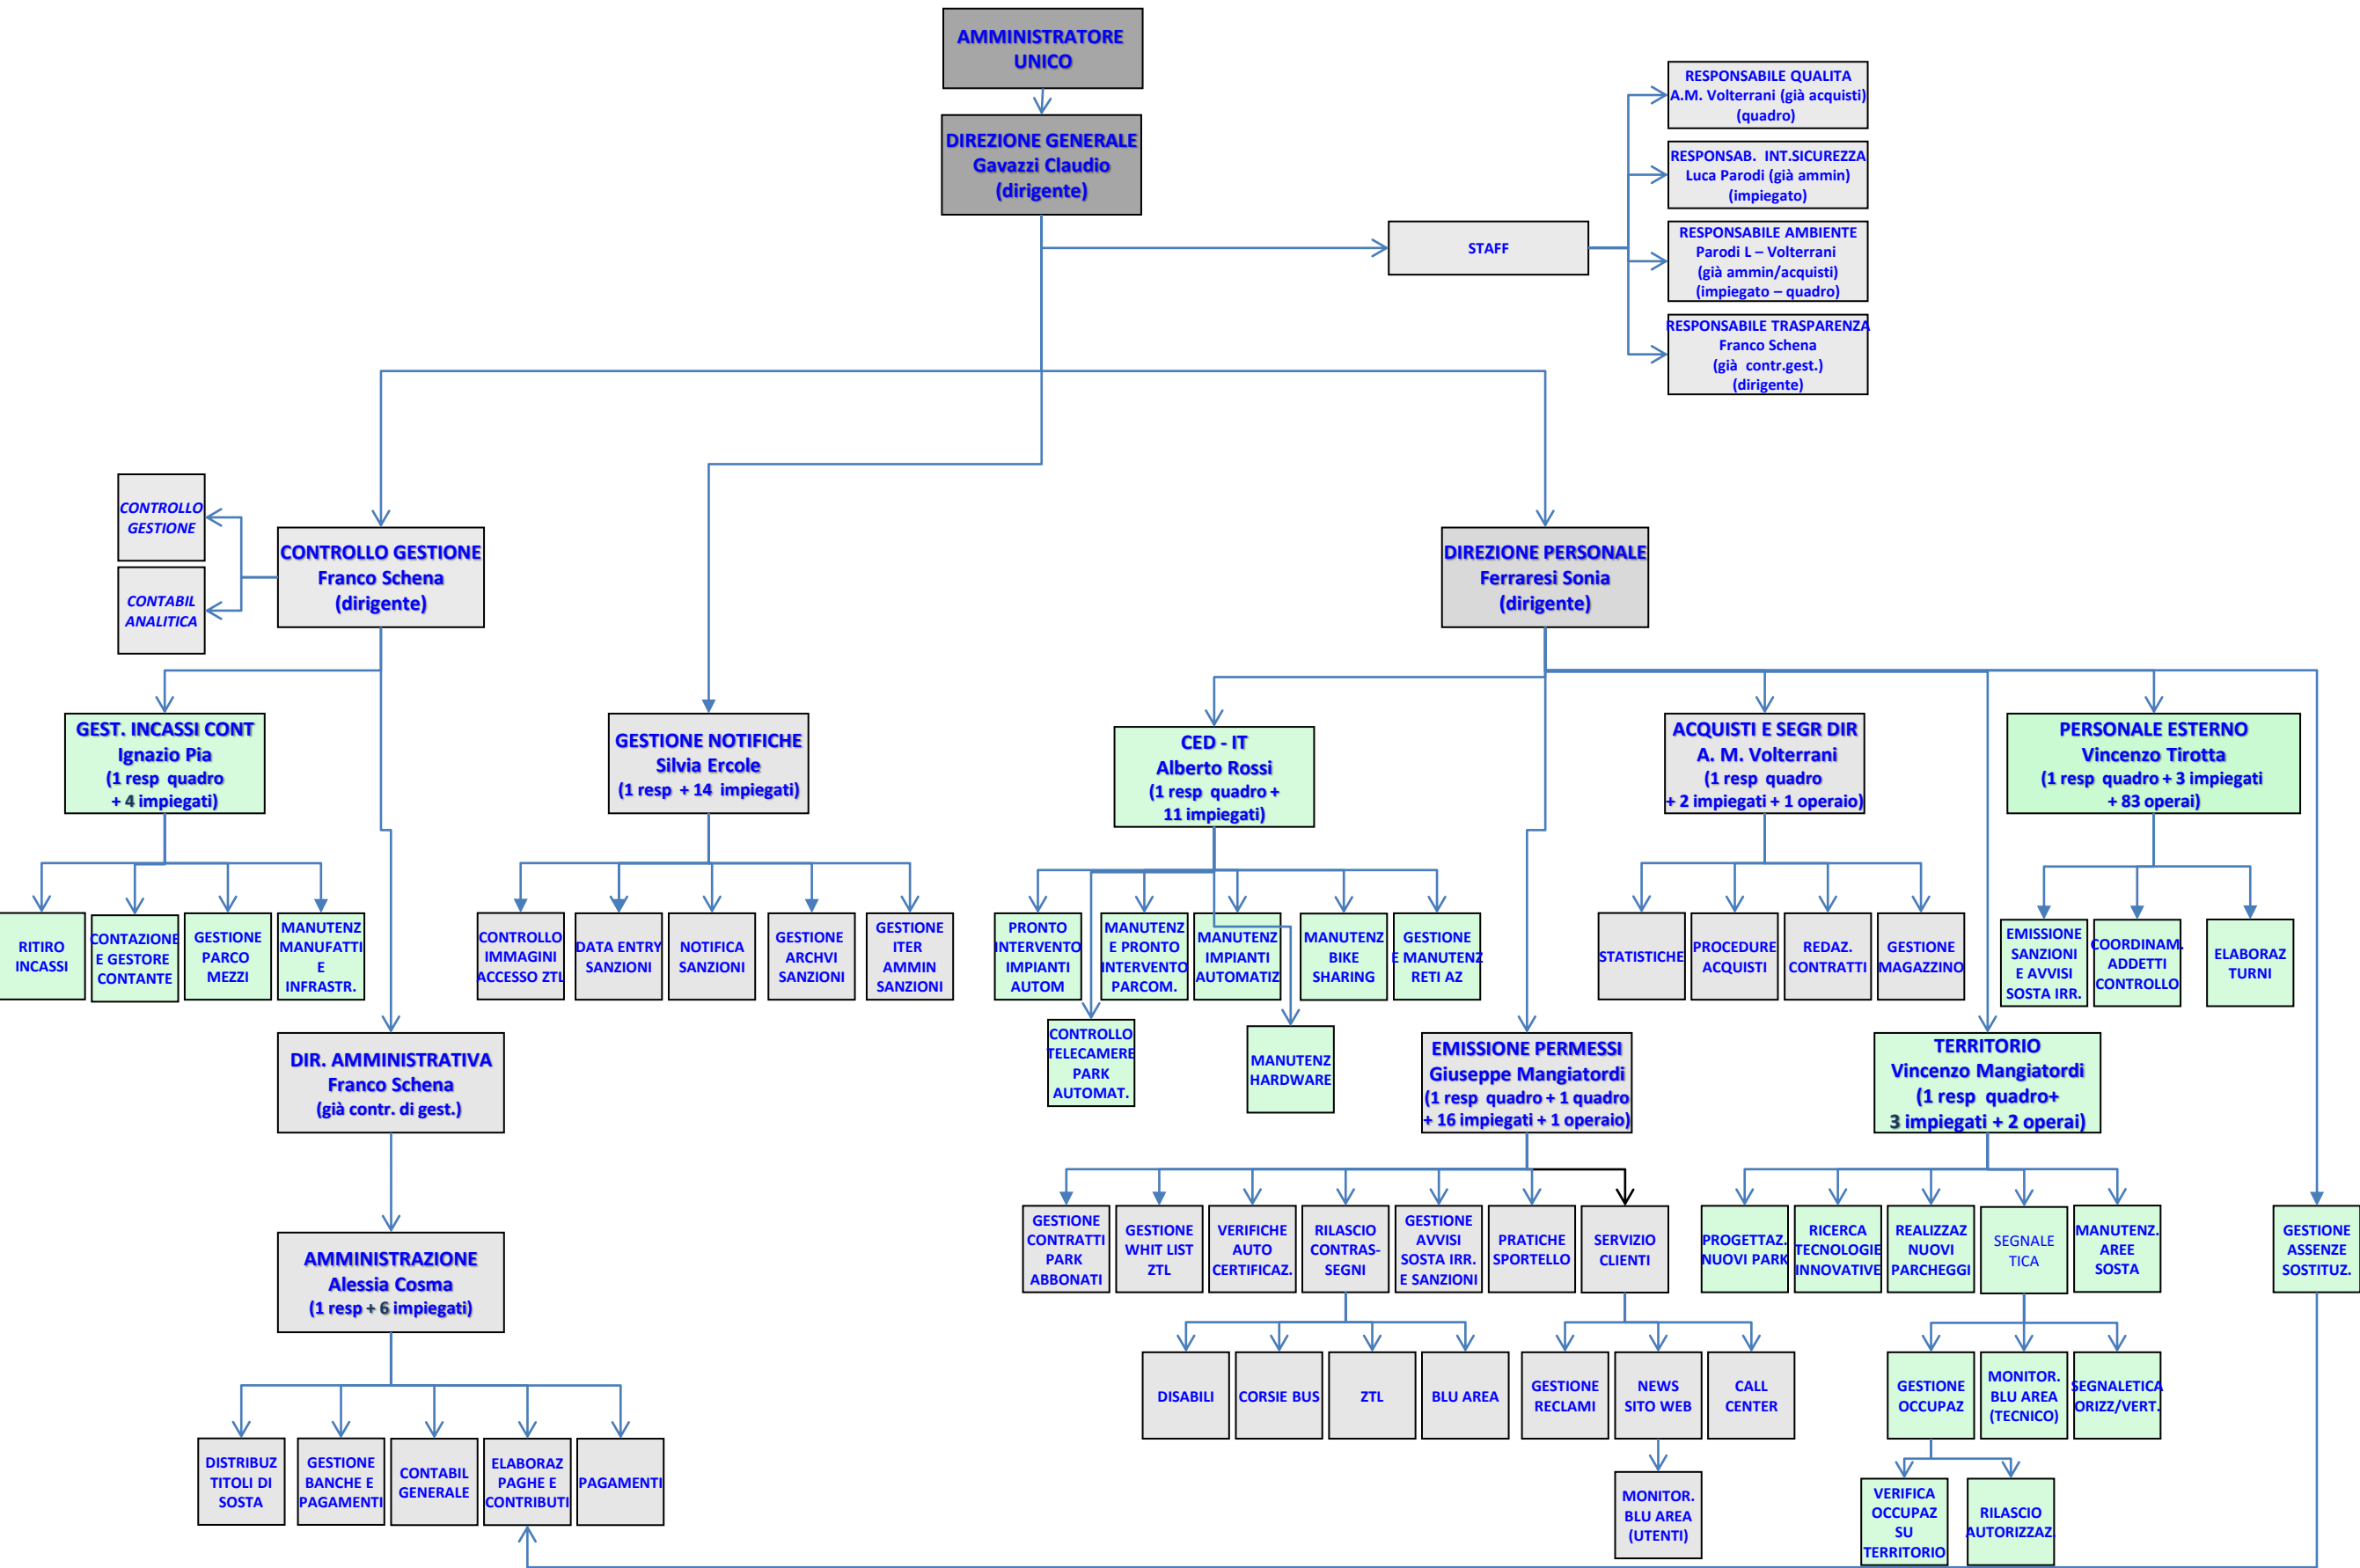

# GENOVA PARCHEGGI S.P.A. - WORKFLOW - ELABORAZIONE PER FUNZIONE

Tecnici e personale esterno (111 dipendenti)

Direzione, staff, amministrazione e sportelli (47 dipendenti)

Aggiornato al 30/06/2021