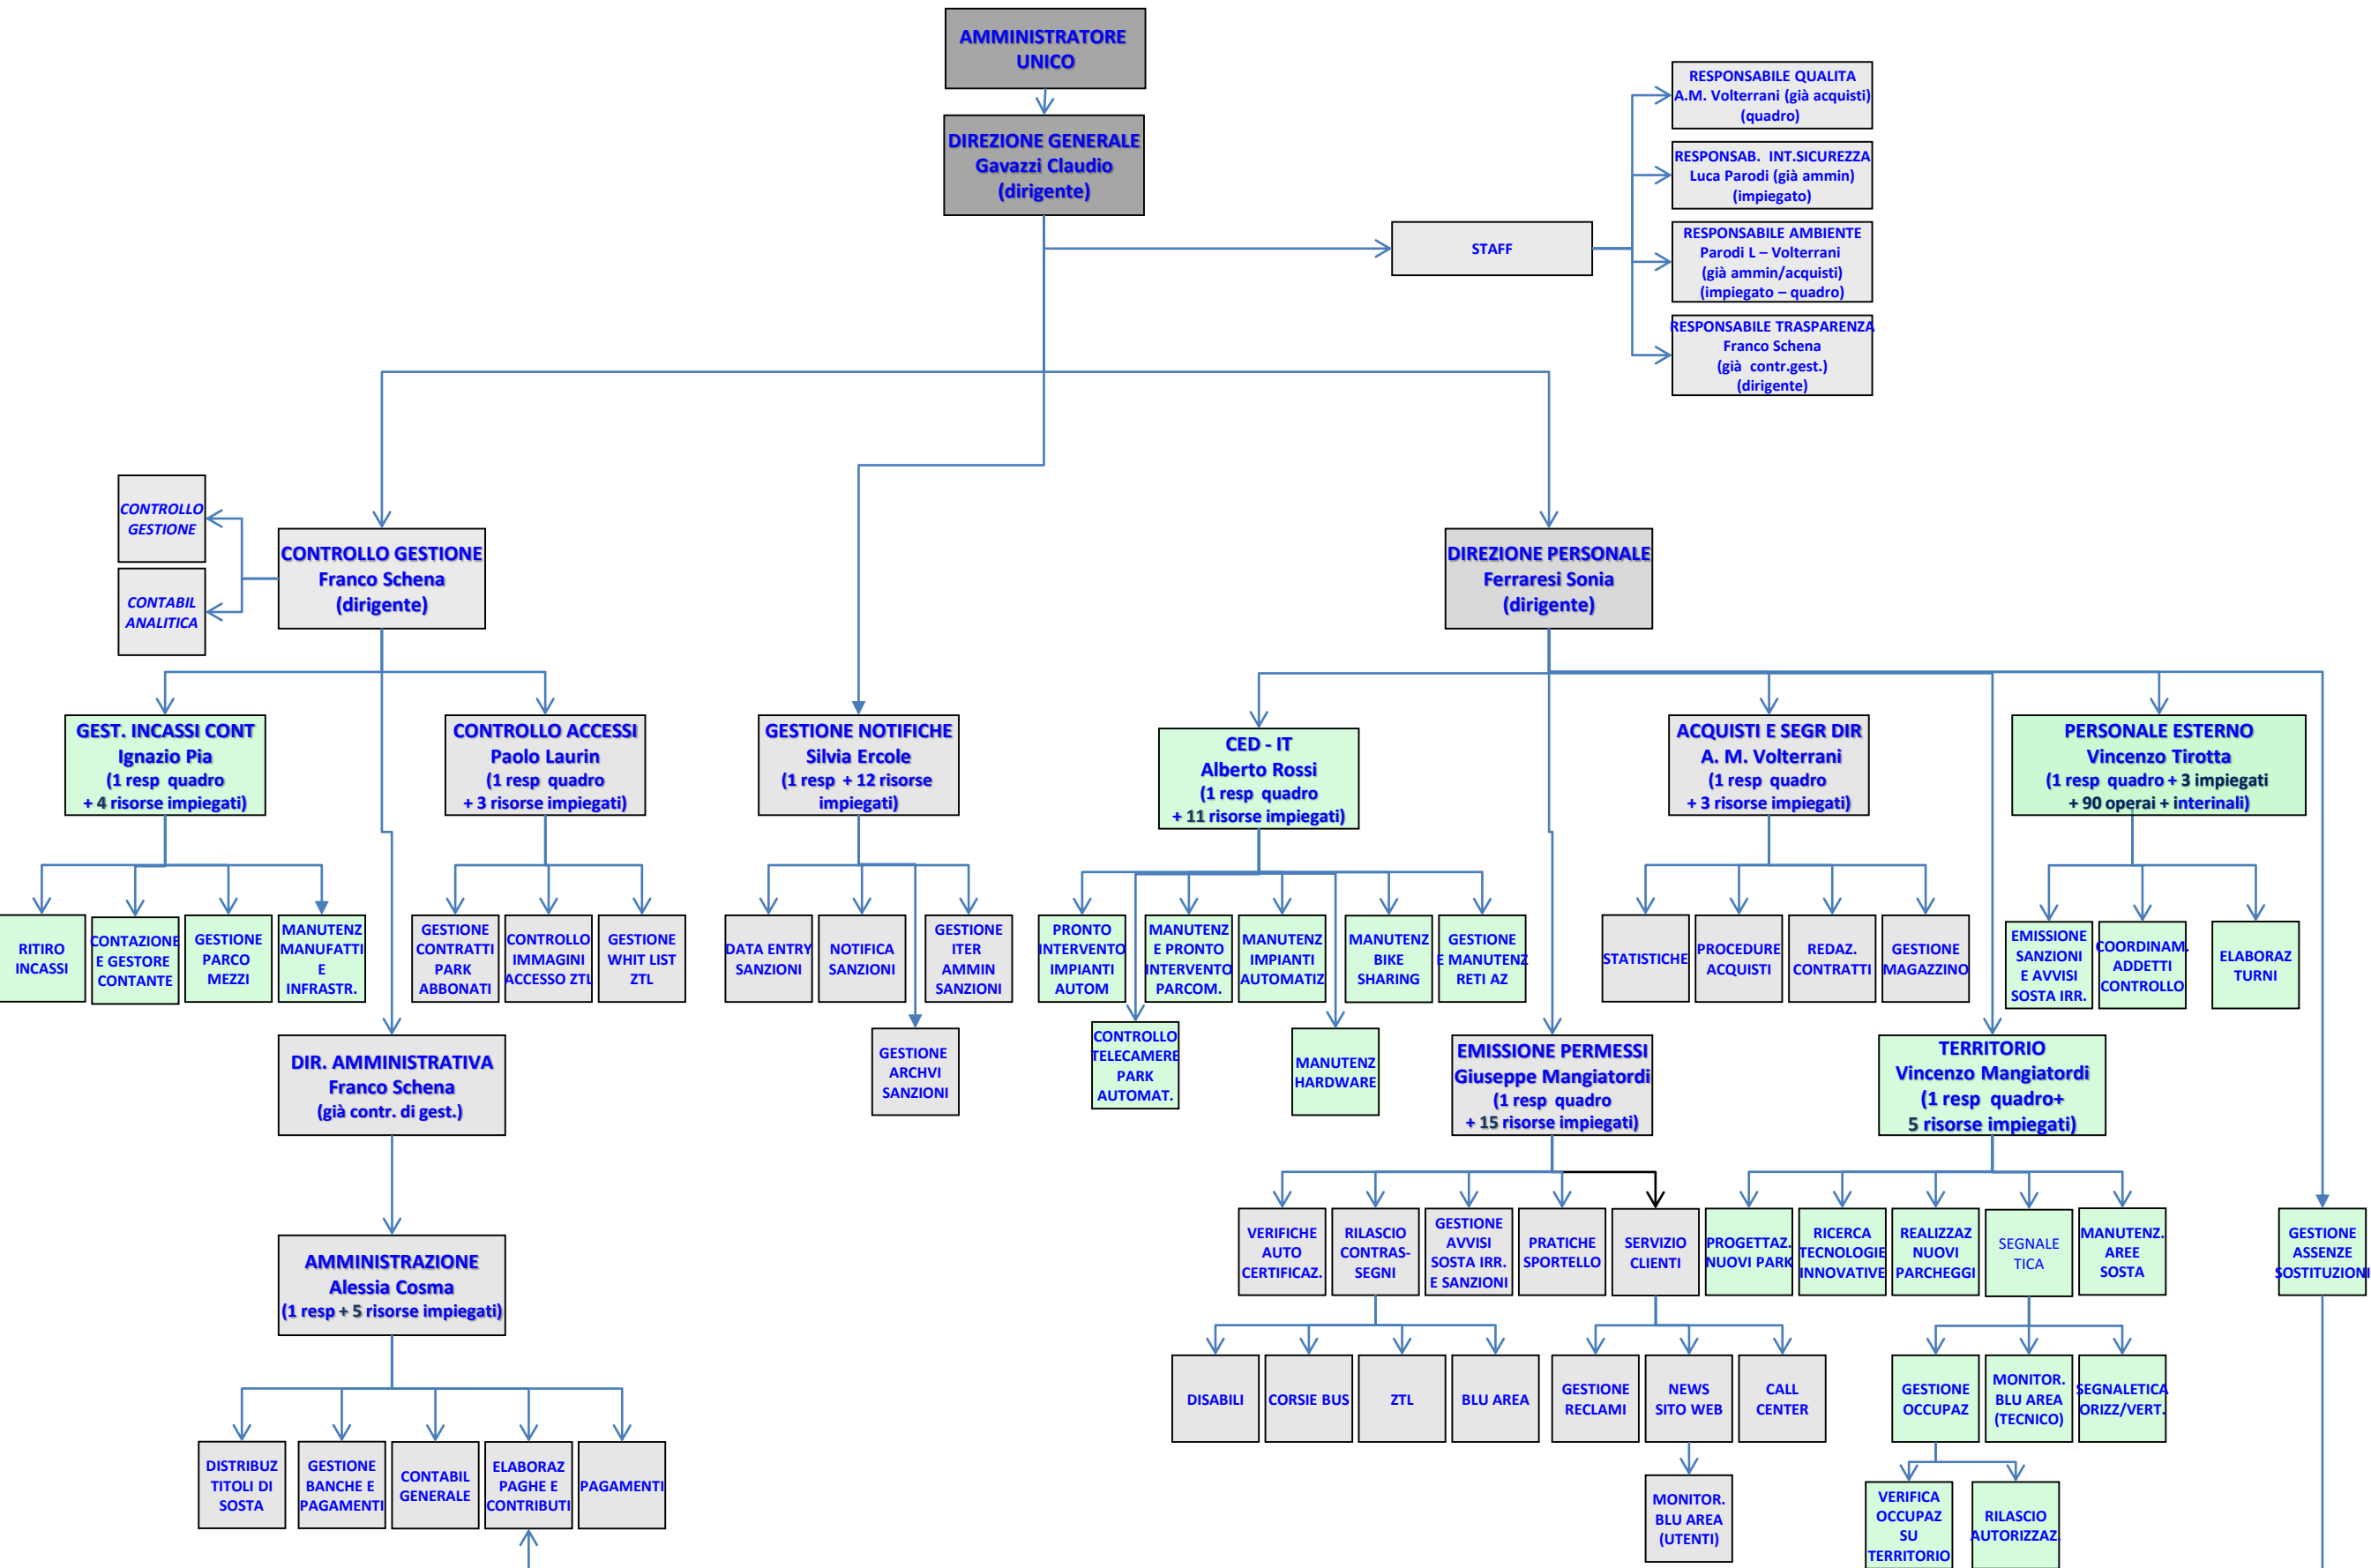

# GENOVA PARCHEGGI S.P.A. - WORKFLOW - ELABORAZIONE PER FUNZIONE

Tecnici e personale esterno (117 dipendenti)  
 Direzione, staff, amministrazione e sportelli (46 dipendenti)