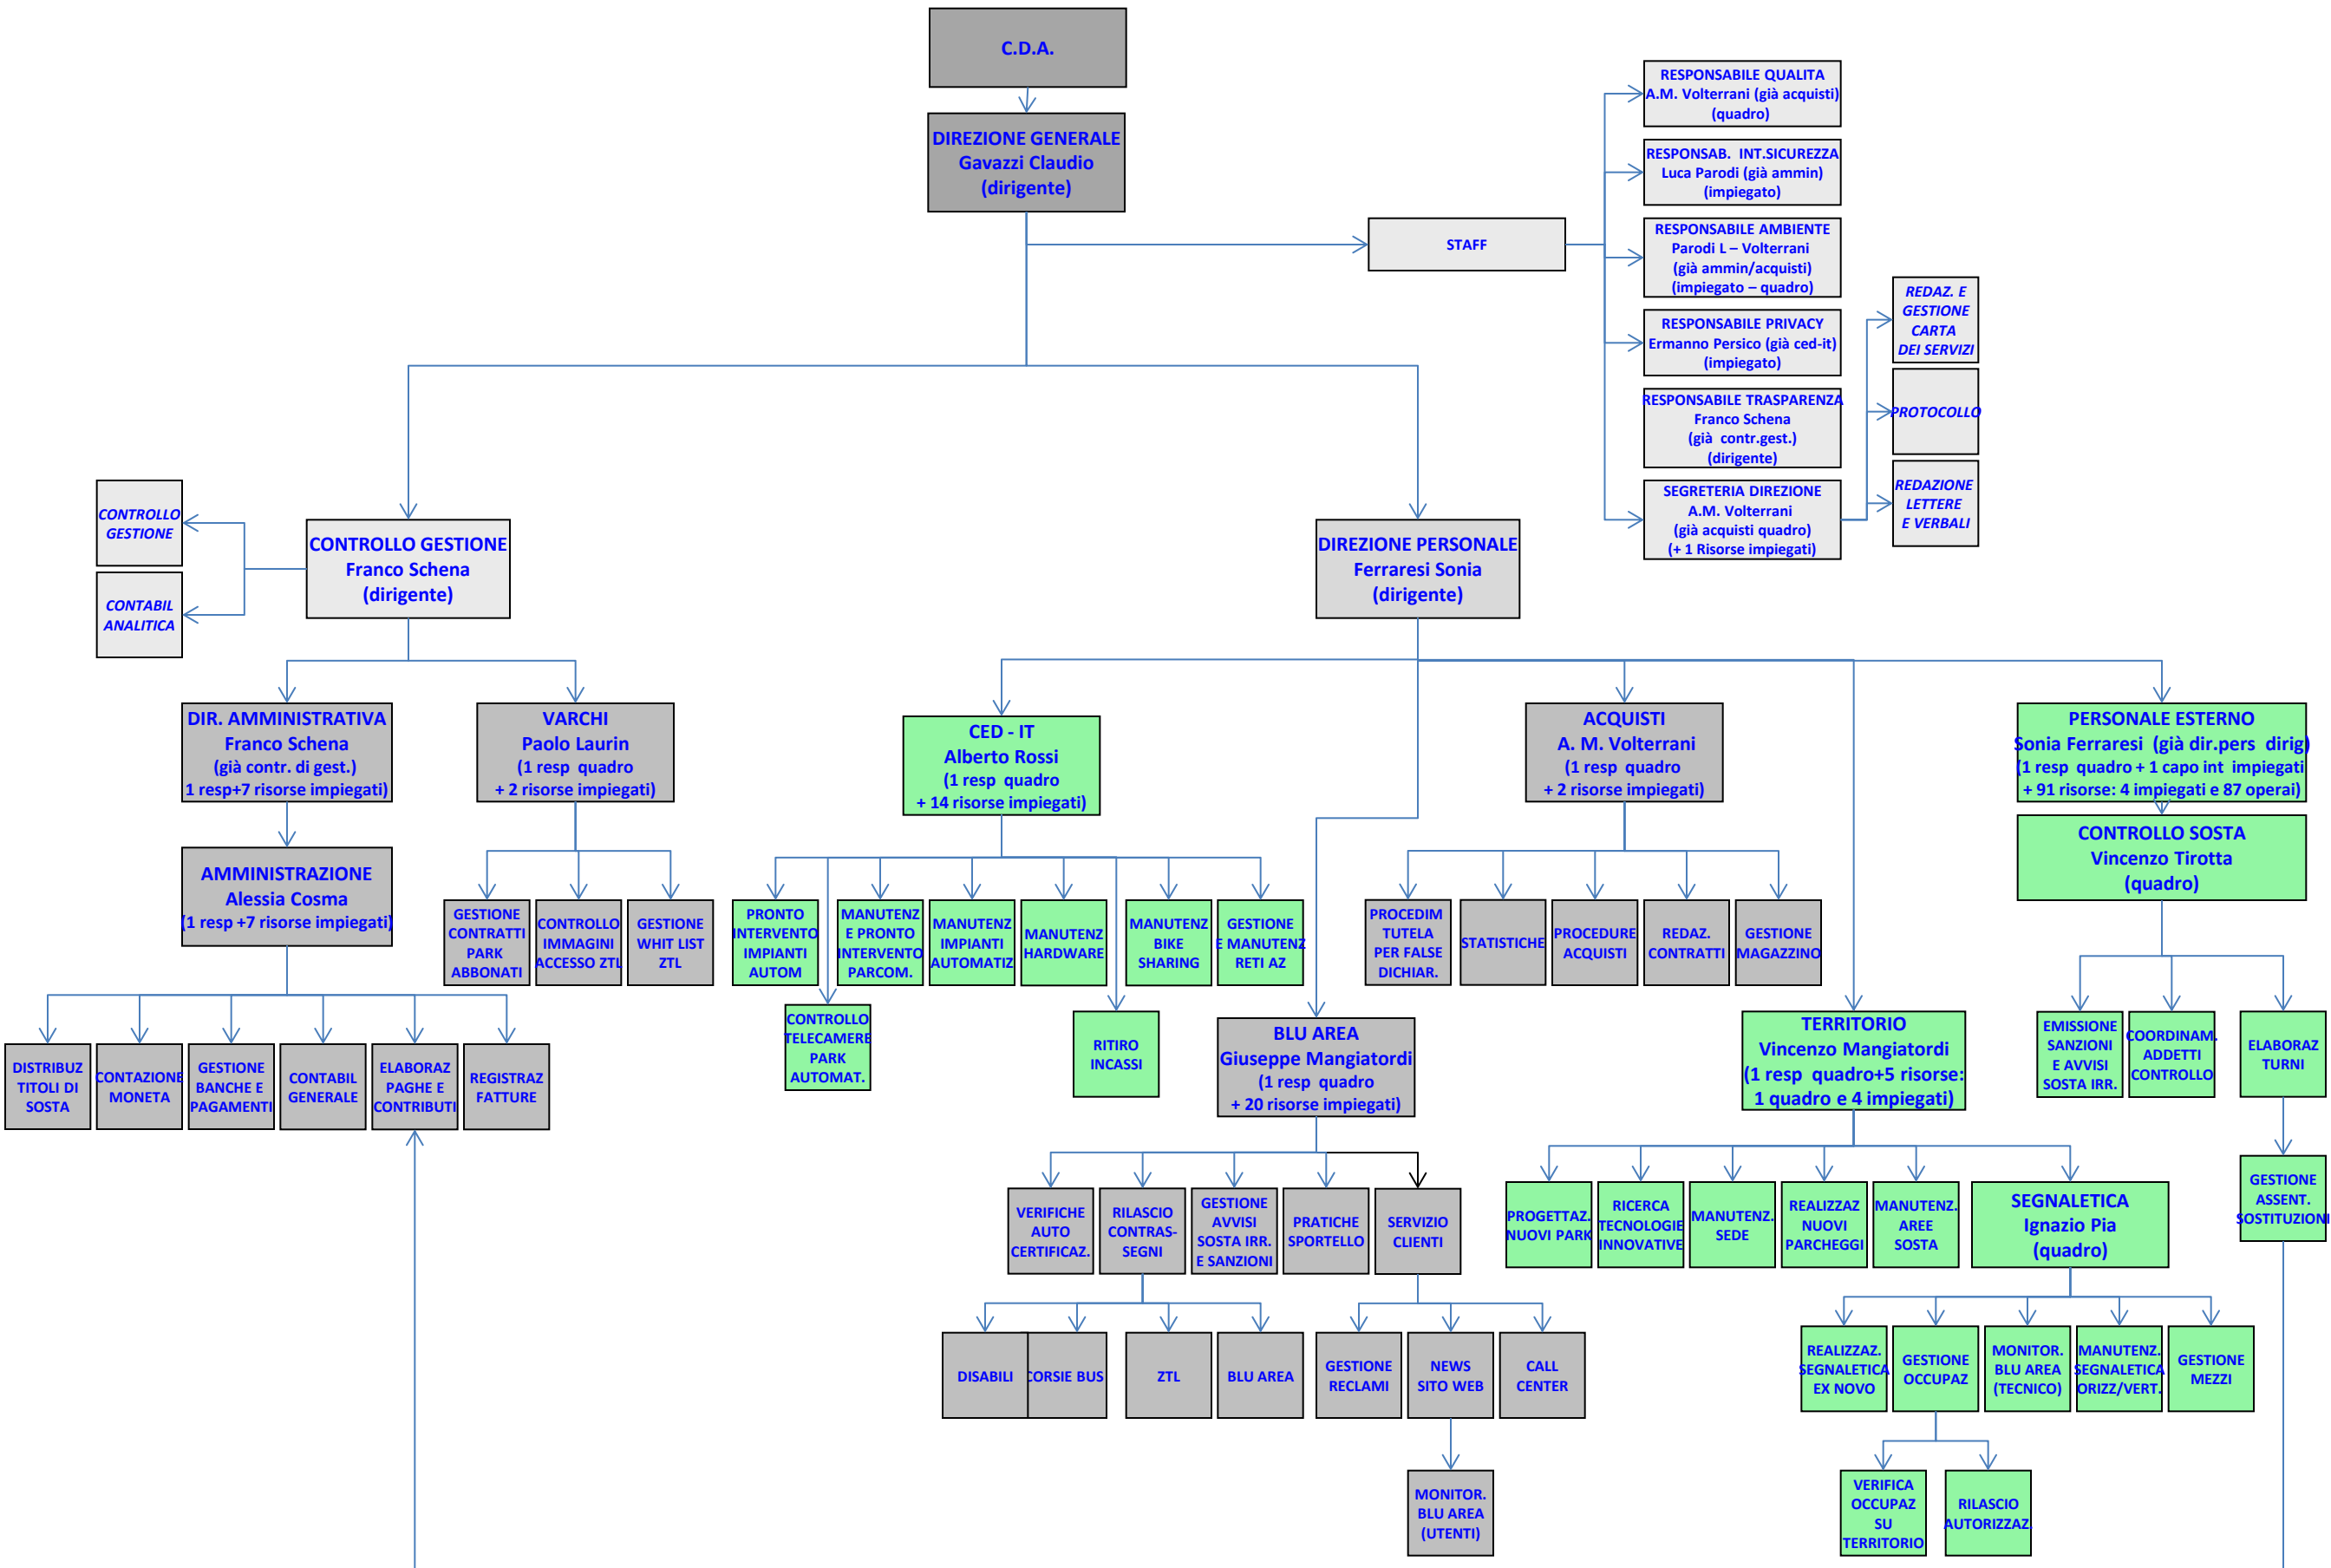

GENOVA PARCHEGGI S.P.A. - WORKFLOW - ELABORAZIONE PER FUNZIONE

Tecnici e personale esterno (115 dipendenti)
 Direzione, staff, amministrazione e sportelli (38 dipendenti)