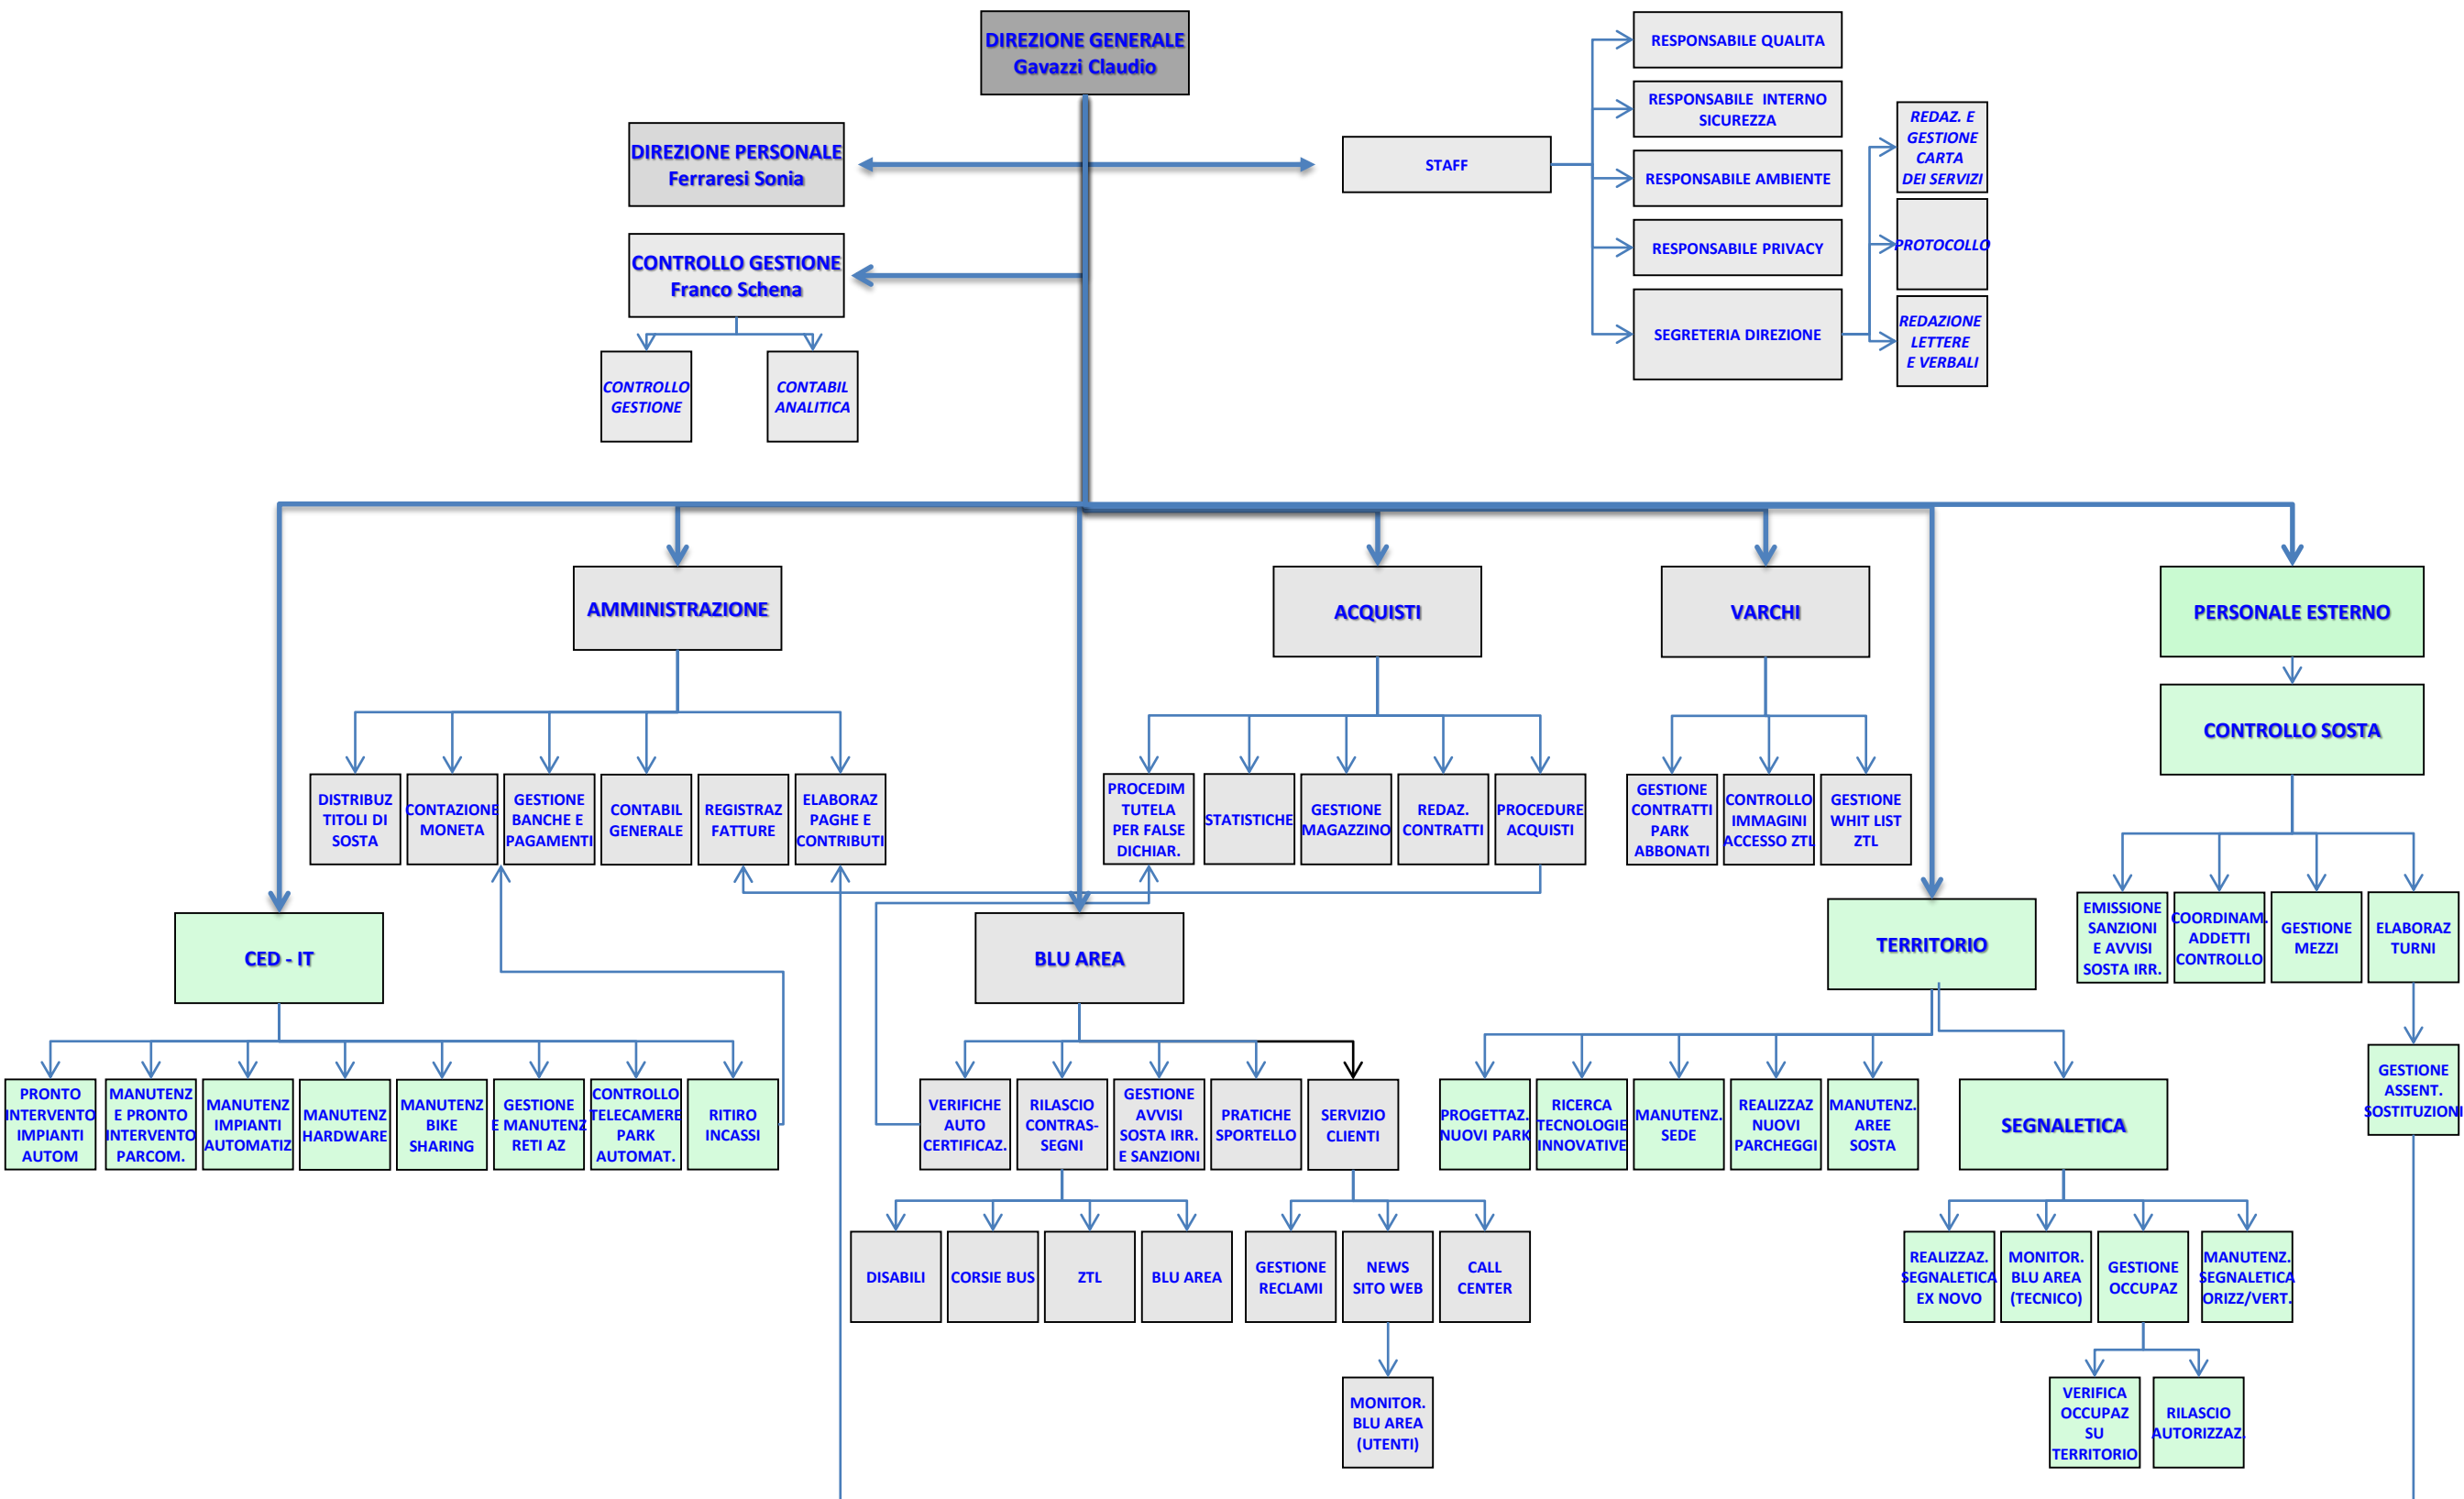

GENOVA PARCHEGGI S.P.A. - WORKFLOW - ELABORAZIONE PER FUNZIONE

Direzione, staff, amministrazione e sportelli (41 dipendenti)

Tecnici e personale esterno (114 dipendenti)